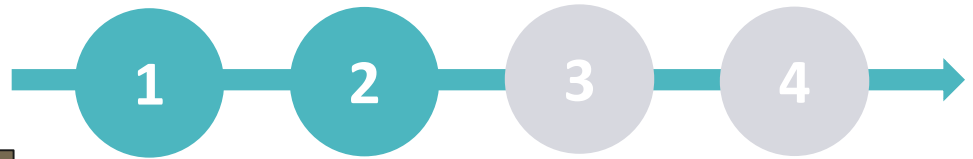

wellmo

Re-inventing wellness programs

Byta lösenord

Om man glömt bort lösenordet kan man få ett nytt genom att följa följande steg.

1. Appen är nerladdad till telefonen men lösenordet är glömt.
2. Gå in på appen
3. Tryck på glömt lösenordet