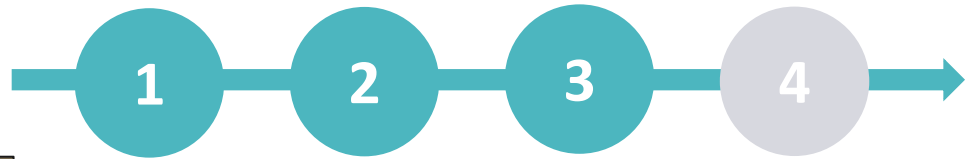

Sonera  15:07

GLÖMT DITT LÖSENORD?

Ange den e-postadress du använder med Wellmo och Skicka.

Vi skickar en kod för återställning av ditt lösenord till din e-post.

[› Jag har redan en kod](#)

Skicka

-
-
-
4. Skriv in samma e-postadress som du använder när du loggar in till Wellmo
5. Tryck på skicka, så skickas koden till din e-post.
6. När du tryckt på skicka går Wellmo appen automatiskt vidare till nästa sida.
7. Gå nu in på din e-post och ta koden från e-posten som du fått från Wellmo. E-posten skickas med samma.